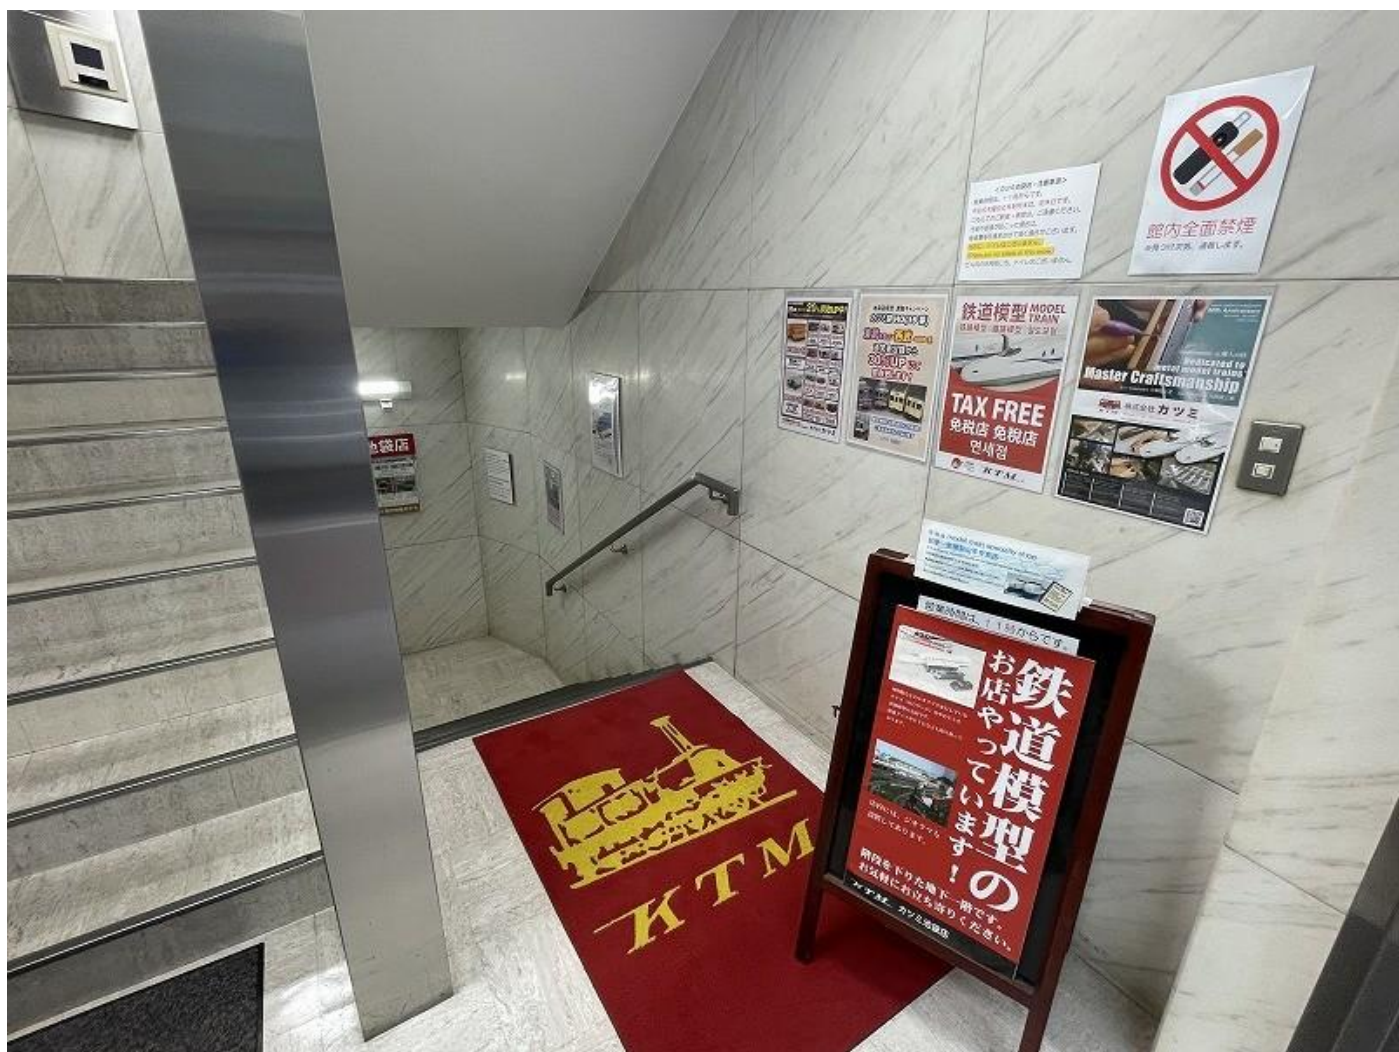

After passing the entrance to the basement of Tobu Department Store, continue straight ahead and you will find yourself going down the stairs that lead to the ticket gates for the Fukutoshin Line.

穿过东武百货商店地下入口后，继续直走，你会发现你自己正走下通往副都心线检票口的楼梯。

C7 出口のエスカレーターを乗り継ぎ地上に出ます。

Take the escalators at Exit C7 to reach ground level.

从 C7 出口乘坐自动扶梯到达地面层。

エスカレーターを降り、振り返って、芸術劇場方面に進みます。

Get off the escalator, turn around, and head towards the performing arts theater.

下了扶梯，转身，朝着表演艺术剧院的方向走去。

少し進むと前方に「鉄道模型」の看板が見えて来ます。

If you go a little further, you will see a sign that says "Model Trains".

再往前走一点，你就会看到一个写着“模型火车”的标志。

看板下の入口を入り、地下へ階段で下りてください。

Enter through the entrance below the sign and go down the stairs to the basement.